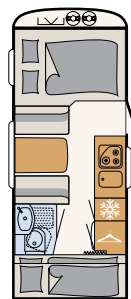

500 QSK

6 plazas para dormir