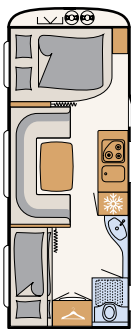

540 QMK

6 plazas para dormir