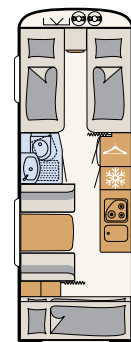

550 ESK

6 plazas para dormir