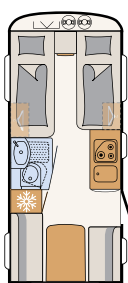

Chapa martelé blanca (serie)

Chapa lisa blanca

Chapa lisa, plata metalizado

460 EL

3/4 plazas para dormir