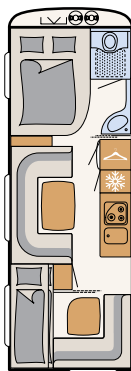

CUARTO DE ASEO

Oasis de bienestar

Con el cuarto de aseo compacto, la Camper® ofrece todo lo necesario para refrescarse en vacaciones • 550 ESK | Mount

Junto a la cama encontrará la zona de bienestar: un cuarto de aseo con ducha • 730 FKR | Galaxy

540 QMK

6 plazas para dormir

550 ESK

6 plazas para dormir

560 FMK

6 plazas para dormir

650 FMK

6 plazas para dormir