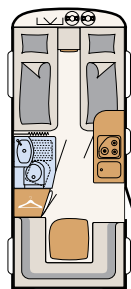

470 ER

3/4 plazas para dormir