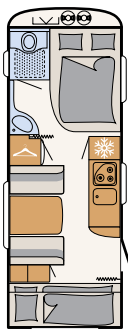

CUARTO DE ASEO

Oasis de bienestar

Con el cuarto de aseo compacto, la Camper® ofrece todo lo necesario para refrescarse en vacaciones • 550 ESK | Mount

Junto a la cama encontrará la zona de bienestar: un cuarto de aseo con ducha • 730 FKR | Galaxy

500 QSK

6 plazas para dormir

510 LE

4 plazas para dormir

510 ER

4 plazas para dormir

530 FSK

6 plazas para dormir