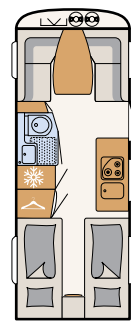

510 LE

4 plazas para dormir