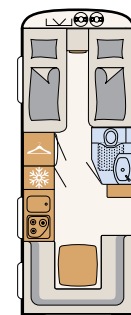

510 ER

4 plazas para dormir