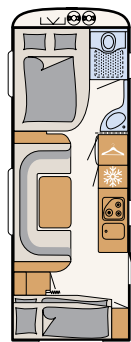

560 FMK

6 plazas para dormir