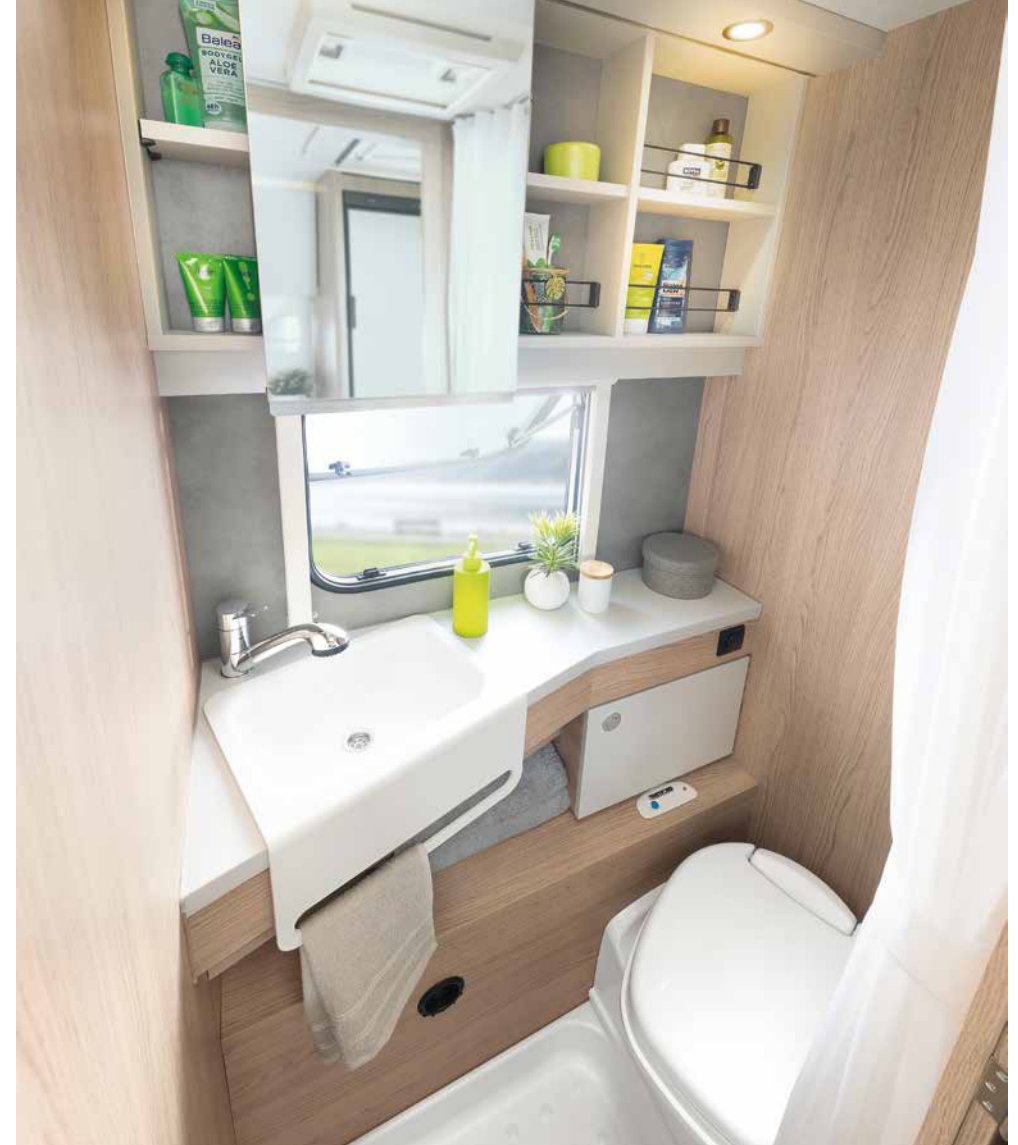

CUARTO DE ASEO

Para empezar bien el día

Baño compacto en colores claros con detalles bonitos y prácticos, como el toallero integrado
- 510 ER | Skagen

Los prácticos estantes y el armario con espejo ofrecen muchas posibilidades de almacenaje
- 510 ER | Visby