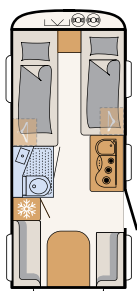

470 EL

3/4 plazas para dormir