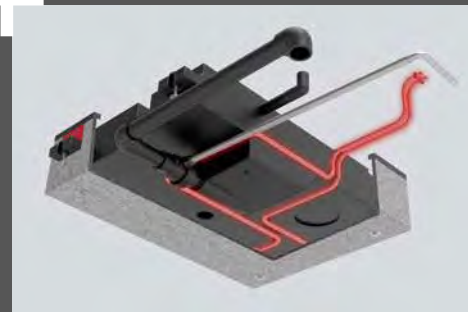

El depósito de aguas residuales de 42 l, calefactado y aislado, no se congela ni a temperaturas bajo cero (opcional)