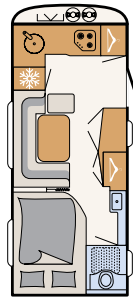

490 BLF

3 plazas para dormir