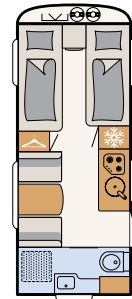

490 EST

3 plazas para dormir