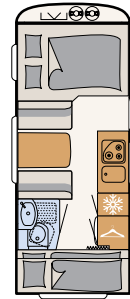

500 QSK

6 plazas para dormir