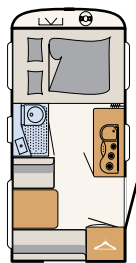

410 QS

3/4 plazas para dormir