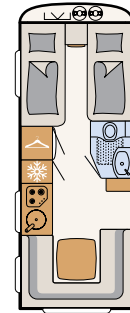

510 ER

4 plazas para dormir