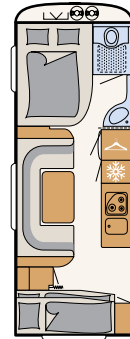

560 FMK

6 plazas para dormir