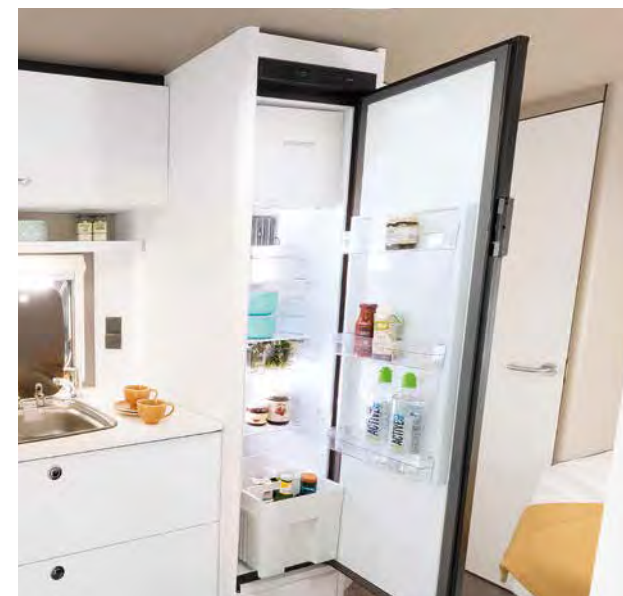

COCINA

Cocinar para toda la familia

Mucho sitio para la cocina: los espaciosos armarios altos y los prácticos cajones con sistema de cierre Softclose permiten guardar muchas cosas en la cocina de la c'go • 495 FR | Ronda

Las tapas del fregadero y la cocina se pueden usar como encimera cuando están cerradas. • 495 FR |

En la c'go, la mayoría de modelos equipa un gran frigorífico de 137 l con un congelador de 15 l. La cocina cuenta con tres fogones de encendido eléctrico. • 495 FR | Ronda