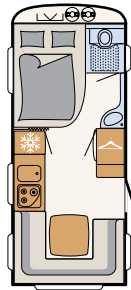

470 FR

4 plazas para dormir