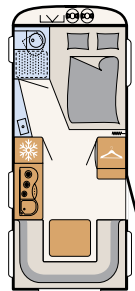

470 FR

4 plazas para dormir