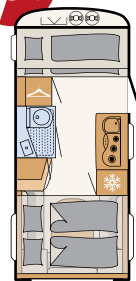

460 KR

4 plazas para dormir