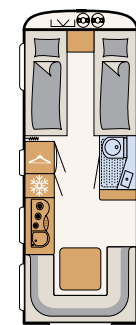

520 ER

4 plazas para dormir