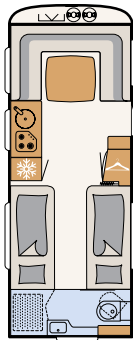

560 RET

4 plazas para dormir