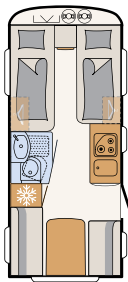

Chapa martelé blanca (serie)

Chapa lisa blanca

Chapa lisa, plata metalizado

460 EL

3/4 plazas para dormir