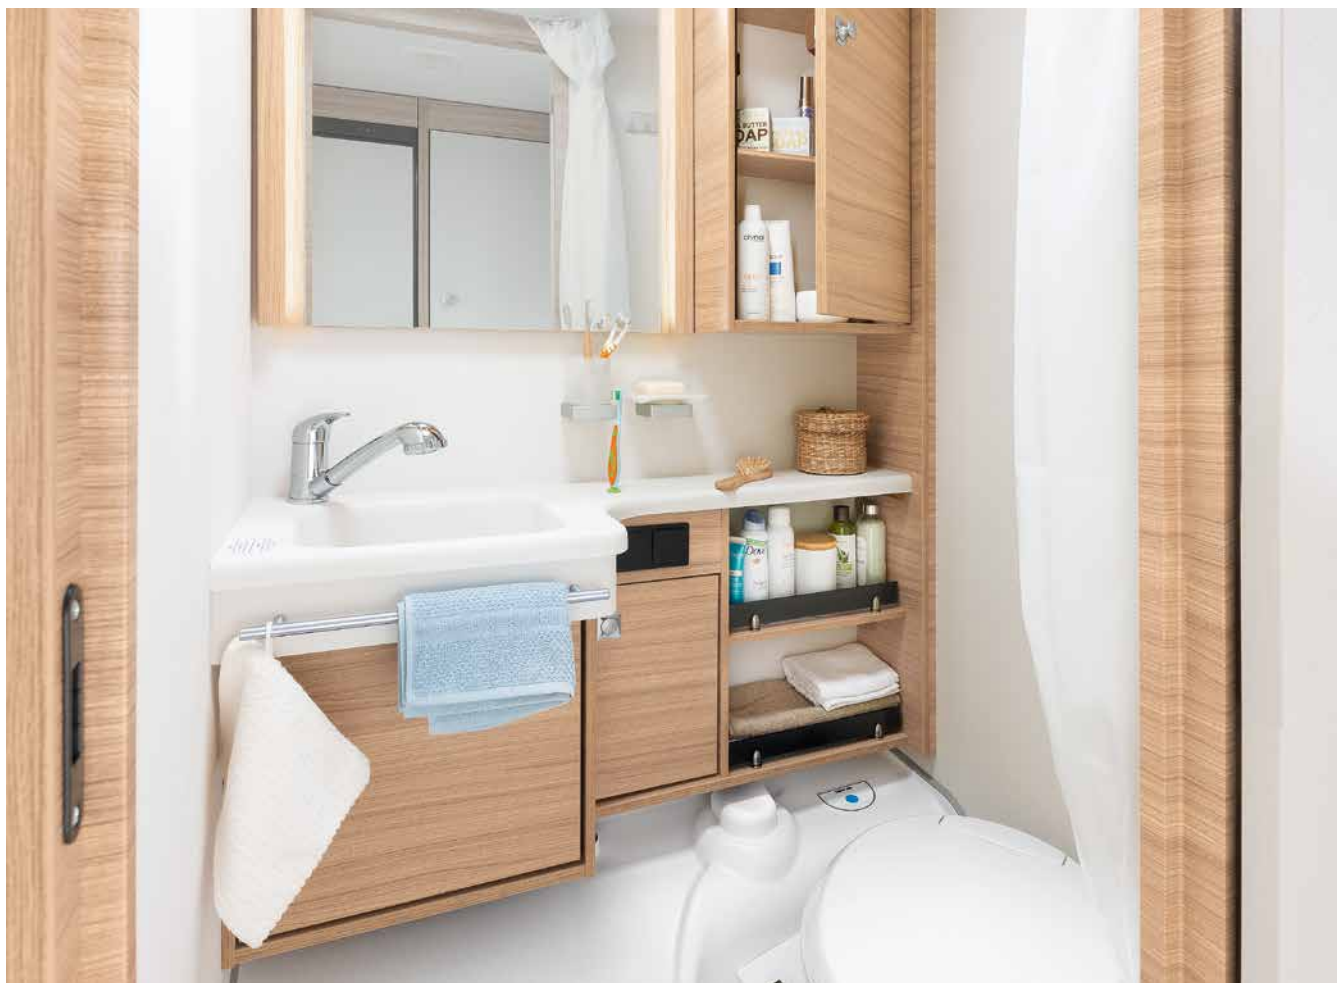

CUARTO DE ASEO

Oasis de bienestar

Con el cuarto de aseo compacto, la Camper® ofrece todo lo necesario para refrescarse en vacaciones • 550 ESK | Mount

Junto a la cama encontrará la zona de bienestar: un cuarto de aseo con ducha • 730 FKR | Galaxy