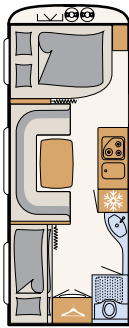

540 QMK

6 plazas para dormir