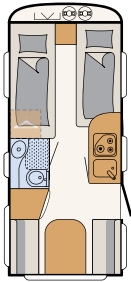

Para más información, visite nuestra página web www.dethleffs.es/cgo o vea el catálogo de datos técnicos

Chapa martelé blanca (serie)

c'go up, chapa martelé blanca (serie)

415 QL

3/4 plazas para dormir

475 EL