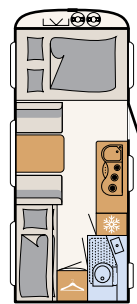

490 QSK

6 plazas para dormir