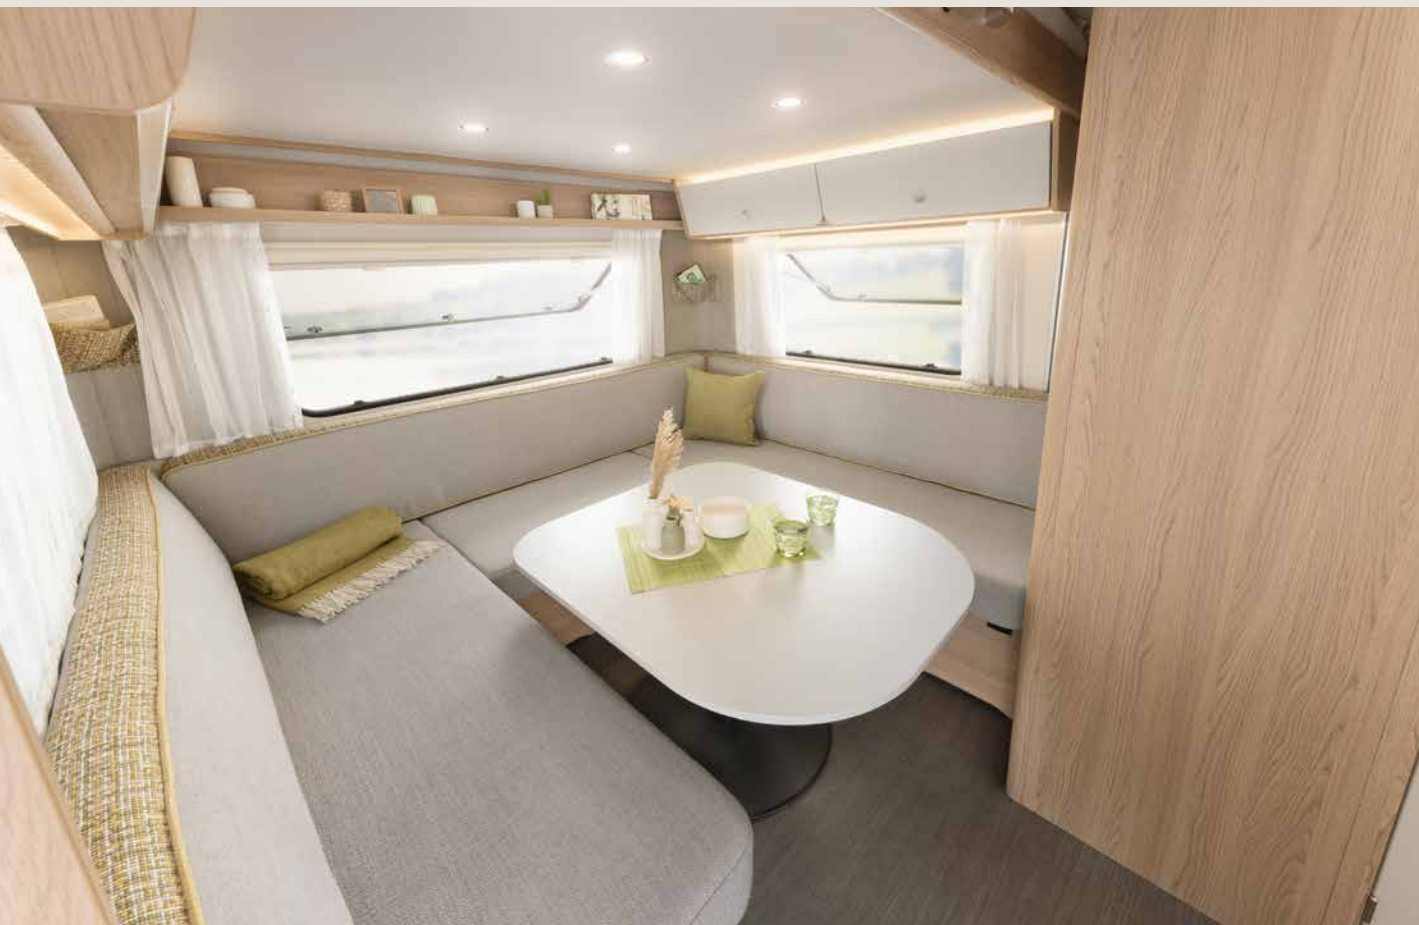

En un abrir y cerrar de ojos, este salón se puede destinar a zona de juegos para los niños • 530 KR | Fyn

¡Todo un despliegue de posibilidades con solo subir la cama basculante! El salón ofrece mucho espacio para pasarlo genial en vacaciones • 530 ER | Skagen