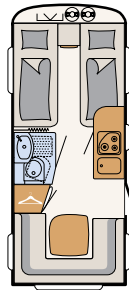

470 ER

3/4 plazas para dormir