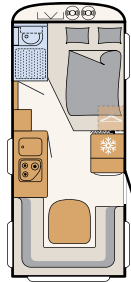

475 FR

4 plazas para dormir