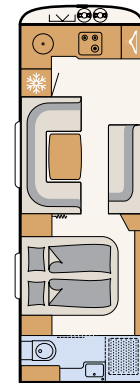

690 BQT

4 plazas para dormir

El número máximo de plazas para dormir se logra mediante el salón convertible en cama, la tercera litera opcional u otro equipamiento opcional.