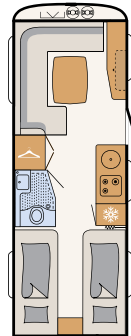

Chapa lisa blanca (serie)

Chapa lisa, plata metalizado (opcional)

540 QMK

5 plazas para dormir

550 BET

3 plazas para dormir

550 RD

3 plazas para dormir

550 SE

3 plazas para dormir

670 BET

3 plazas para dormir

690 BQT

4 plazas para dormir

El número máximo de plazas para dormir se logra mediante el salón convertible en cama, la tercera litera opcional u otro equipamiento opcional.