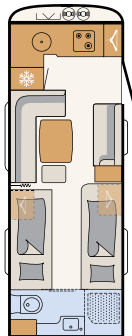

550 BET

3 plazas para dormir