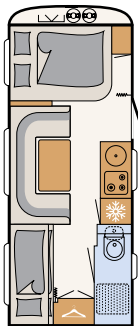

540 QMK

5 plazas para dormir