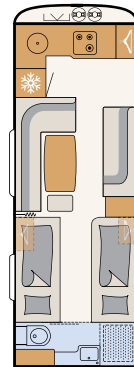

670 BET

3 plazas para dormir