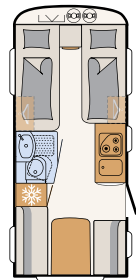

460 EL

3 plazas para dormir