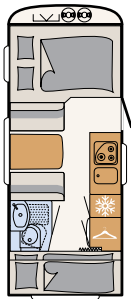

500 QSK

6 plazas para dormir