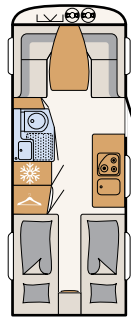

510 LE

4 plazas para dormir