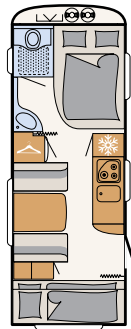

530 FSK

6 plazas para dormir