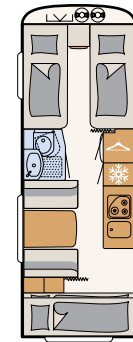

CUARTO DE ASEO

Oasis de bienestar

Con el cuarto de aseo compacto, la Camper® ofrece todo lo necesario para refrescarse en vacaciones • 550 ESK | Mount

Junto a la cama encontrará la zona de bienestar: un cuarto de aseo con ducha • 730 FKR | Galaxy

500 QSK

6 plazas para dormir

510 LE

4 plazas para dormir

530 FSK

6 plazas para dormir

540 QMK

6 plazas para dormir