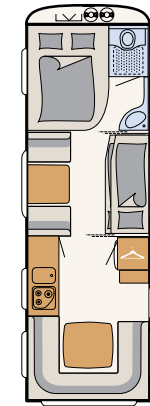

CUARTO DE ASEO

Oasis de bienestar

Con el cuarto de aseo compacto, la Camper® ofrece todo lo necesario para refrescarse en vacaciones • 550 ESK | Mount

Junto a la cama encontrará la zona de bienestar: un cuarto de aseo con ducha • 730 FKR | Galaxy

500 QSK

6 plazas para dormir

510 LE

4 plazas para dormir

530 FSK

6 plazas para dormir

540 QMK

6 plazas para dormir

550 ESK

6 plazas para dormir

560 FMK

6 plazas para dormir

730 FKR

8 plazas para dormir

El número máximo de plazas para dormir se logra mediante el salón convertible en cama, la tercera litera opcional u otro equipamiento opcional.