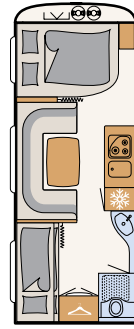

CUARTO DE ASEO

Oasis de bienestar

Con el cuarto de aseo compacto, la Camper® ofrece todo lo necesario para refrescarse en vacaciones • 550 ESK | Mount

Junto a la cama encontrará la zona de bienestar: un cuarto de aseo con ducha • 730 FKR | Galaxy

500 QSK

6 plazas para dormir

510 LE

4 plazas para dormir

530 FSK

6 plazas para dormir

540 QMK

6 plazas para dormir