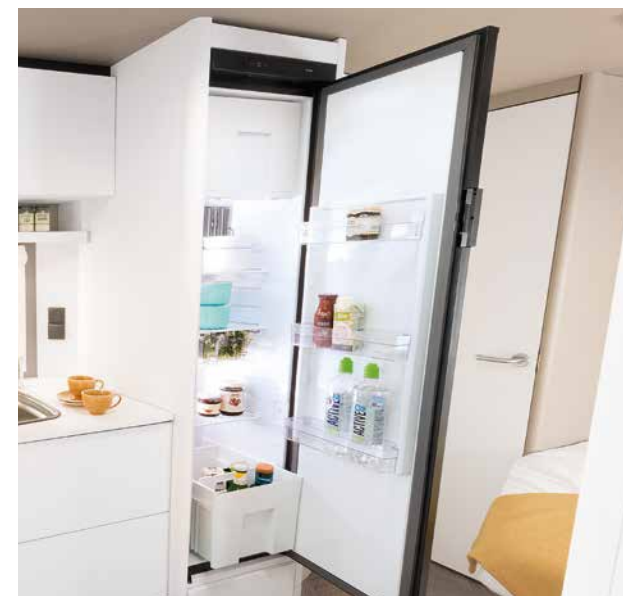

**1** Amplio salón rotunda y mucho espacio de almacenamiento; todo ello disponible en tres tapicerías distintas

**2** Aseo abierto con un bonito lavamanos

**3** Gran frigorífico de 137 l de serie, con congelador de 15 l (según modelo)

COCINA

Las tapas del fregadero y la cocina se pueden usar como encimera cuando están cerradas.

En la c'go, la mayoría de modelos equipa un gran frigorífico de 137 l con un congelador de 15 l. • 495 FR | Ronda