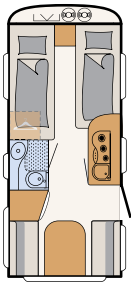

Chapa martelé blanca (serie)

c'go up, chapa martelé blanca (serie)

415 QL

3 plazas para dormir

475 EL

3 plazas para dormir

475 FR

4 plazas para dormir