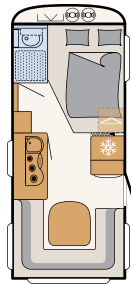

Chapa martelé blanca (serie)

c'go up, chapa martelé blanca (serie)

415 QL

3 plazas para dormir

475 EL

3 plazas para dormir

475 FR

4 plazas para dormir