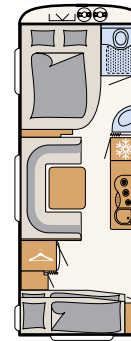

565 FMK

6 plazas para dormir