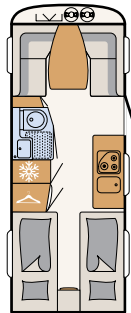

Foco y toma USB amovible

AirPlus: sistema de circulación de aire detrás de los armarios altillos

Mesa con pie regulable en altura para mayor libertad de movimientos

Descanso perfecto gracias a los colchones de 7 zonas de material termorregulador

Chapa martelé blanca (serie)

Chapa lisa blanca

Chapa lisa, plata metalizado

460 EL

3 plazas para dormir

490 EST

3 plazas para dormir

510 LE