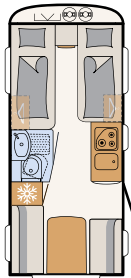

Foco y toma USB amovible

AirPlus: sistema de circulación de aire detrás de los armarios altillos

Mesa con pie regulable en altura para mayor libertad de movimientos

Descanso perfecto gracias a los colchones de 7 zonas de material termorregulador

Chapa martelé blanca (serie)

Chapa lisa blanca

Chapa lisa, plata metalizado

460 EL

3 plazas para dormir

490 EST

3 plazas para dormir

510 LE