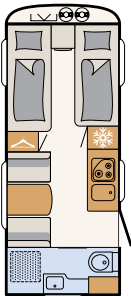

Chapa martelé blanca (serie)

Chapa lisa blanca

Chapa lisa, plata metalizado

460 EL

3 plazas para dormir

490 EST

3 plazas para dormir

510 LE