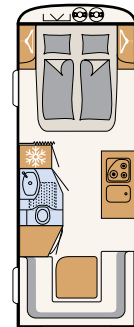

Foco y toma USB amovible

AirPlus: sistema de circulación de aire detrás de los armarios altillos

Mesa con pie regulable en altura para mayor libertad de movimientos

Descanso perfecto gracias a los colchones de 7 zonas de material termorregulador

Chapa martelé blanca (serie)

Chapa lisa blanca

Chapa lisa, plata metalizado

460 EL

3 plazas para dormir

490 EST

3 plazas para dormir

510 LE

4 plazas para dormir

520 ELT

3 plazas para dormir

530 DR

4 plazas para dormir

560 FMK

6 plazas para dormir

650 RQT