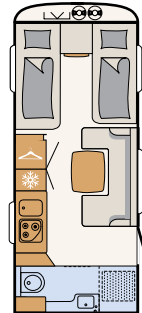

520 ELT

3 plazas para dormir