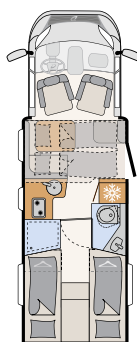

T 7052 EB

5 plazas para dormir