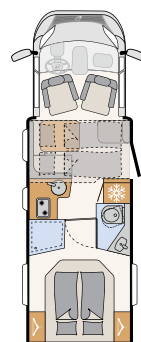

Espectacular baño trasero que ocupa toda la anchura del vehículo. Con una cabina de ducha independiente y un armario ropero enorme. • T 6762

7052 EB

1 Puertas de los armarios altillos de estilo moderno, sin tirador y con función Soft Close

¡Equipamiento
ACTIVE incl. en
T 6812 EB y
modelos
T 7052!

T 7052 EB

5 plazas para dormir

T 7052 DBL

5 plazas para dormir

T 7052 DBM

5 plazas para dormir

T 7052 EBL

5 plazas para dormir

Las plazas para dormir indicadas son las máximas que se pueden conseguir y, en algunos casos, solo es posible en relación con equipamientos opcionales.