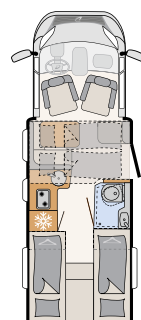

T 6812 EB

5 plazas para dormir

¡Equipamiento
ACTIVE incl. en
T 6812 EB y
modelos
T 7052!