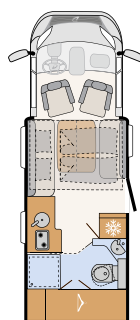

T 6762

5 plazas para dormir