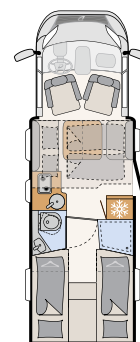

Espectacular baño trasero que ocupa toda la anchura del vehículo. Con una cabina de ducha independiente y un armario ropero enorme. • T 6762

7052 EB

1 Puertas de los armarios altillos de estilo moderno, sin tirador y con función Soft Close

¡Equipamiento
ACTIVE incl. en
T 6812 EB y
modelos
T 7052!

T 7052 EB

5 plazas para dormir

T 7052 DBL

5 plazas para dormir

T 7052 DBM

5 plazas para dormir

T 7052 EBL

5 plazas para dormir

Las plazas para dormir indicadas son las máximas que se pueden conseguir y, en algunos casos, solo es posible en relación con equipamientos opcionales.