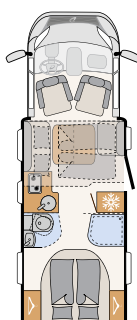

Blanco (serie)

Diseño exterior GT (Active Paket opcional)

T 6752 DBL

5 plazas para dormir