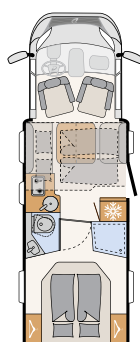

T 7052 DBL

5 plazas para dormir