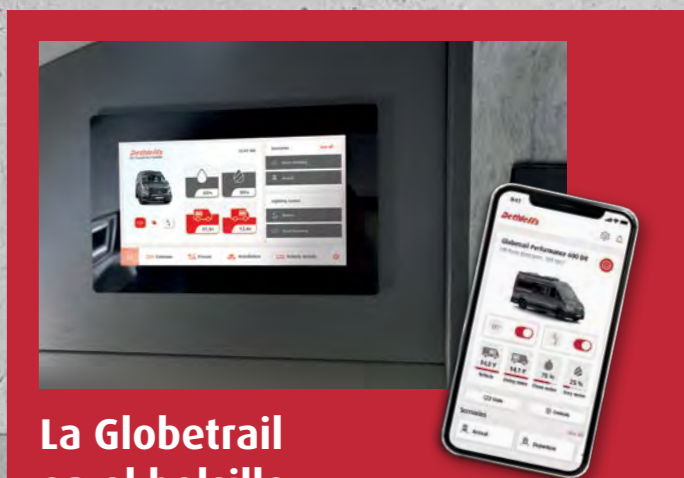

Globetrail Performance

Dethleffs
Un amigo de la familia

La nueva Globetrail Performance

Highlights

- + Para ducharse cómodamente: cuarto de aseo con ducha a ras de suelo y lavamanos abatible
- + Cama extragrande de 2,00 m x 1,40 m en un vehículo de 6 m
- + Preinstalación para remolque con juego de cables y unidad de control
- + Llantas de aluminio de 18" OZ Racing (accesorios originales)
- + Cabina abierta de serie con armarios altillos, los cuales también se encuentran en la zona trasera
- + Amplia semidinette con mesa de 50 cm de ancho y parte extensible
- + Banco con ajuste de inclinación del respaldo para un confort óptimo de los pasajeros durante el viaje
- + Sistema de navegación e infoentretenimiento «Discover Media» con pantalla táctil de 26 cm (10 pulgadas), 4 altavoces e interfaz para teléfono móvil con función de carga inalámbrica
- + El Paket de luz y visibilidad proporciona una visibilidad aún mejor con las luces de posición, el regulador de luces de carretera Light Assist, el sensor de lluvia y la luz de asistencia
- + 120 kW (163 CV) de serie, cambio automático
- + Cierre centralizado con sistema de arranque sin llave «Keyless-Go»
- + Freno de estacionamiento eléctrico para más espacio en la cabina
- + Volante de piel calefactado y multifuncional para controlar una amplia gama de funciones del vehículo
- + Cuadro de instrumentos digital con pantalla TFT a color de alta resolución

Amplio
equipamiento
de serie

La Globetrail en el bolsillo.

Con la aplicación Dethleffs Connect no solo podrá controlar importantes funciones del vehículo, sino que también tendrá un acceso exclusivo a muchas otras funciones, como ofertas de accesorios, planificador de rutas, lugares de interés y mucho más.